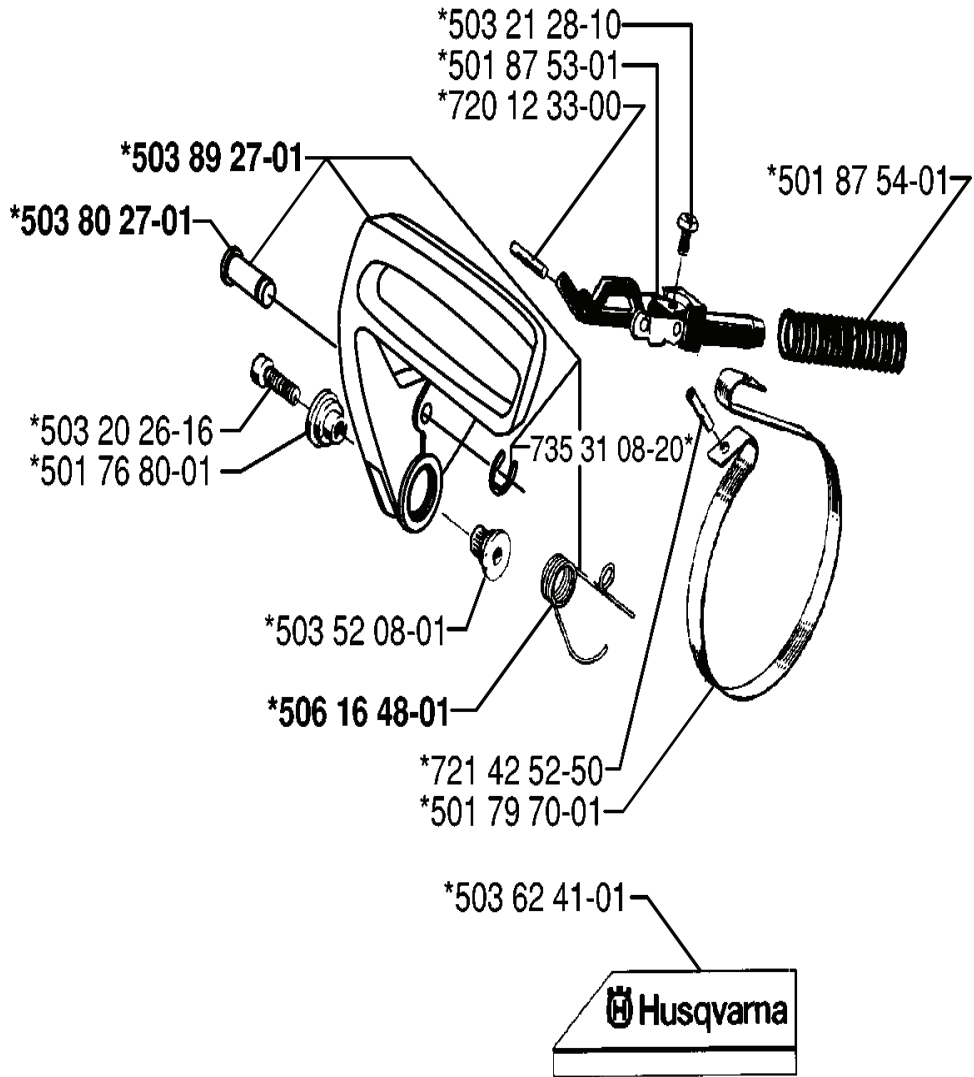

A

*compl 501 79 67-08

REF.	ART. NR	ARTIKELBESKRIVNING	ANMÄRKNING	KIT
501 79 67-08	501796708	KOPPLINGSKÅPA KPL		1
501 87 53-01	501875301	KNÄLED KPL		1
720 12 33-00	720123300	CYLINDRISK PINNE		1
503 89 27-01	503892701	KASTSKYDD		1
503 80 27-01	503802701	LEDTAPP		1
503 20 26-16	503202616	SKRUV IHSCM		1
501 76 80-01	501768001	AXEL		1
503 52 08-01	503520801	AXEL		1
506 16 48-01	506164801	LÄGESFJÄDER		1
721 42 52-50	721425250	SPÄNNSTIFT		1
501 79 70-01	501797001	BROMSBAND		1
503 62 41-01	503624101	DEKAL		1
501 87 47-01	501874701	FJÄDER		1
503 22 00-01	503220001	MUTTER (HEXAGON)		1
501 79 58-01	501795801	KEDJESTYRARE		1
503 21 28-10	503212810	SCREW CCRPANT		4
501 79 69-02	501796902	NAVKAPSEL		1
735 31 08-20	735310820	SPÄRRYTTARE		1
501 87 54-01	501875401	BROMSFJÄDER		1