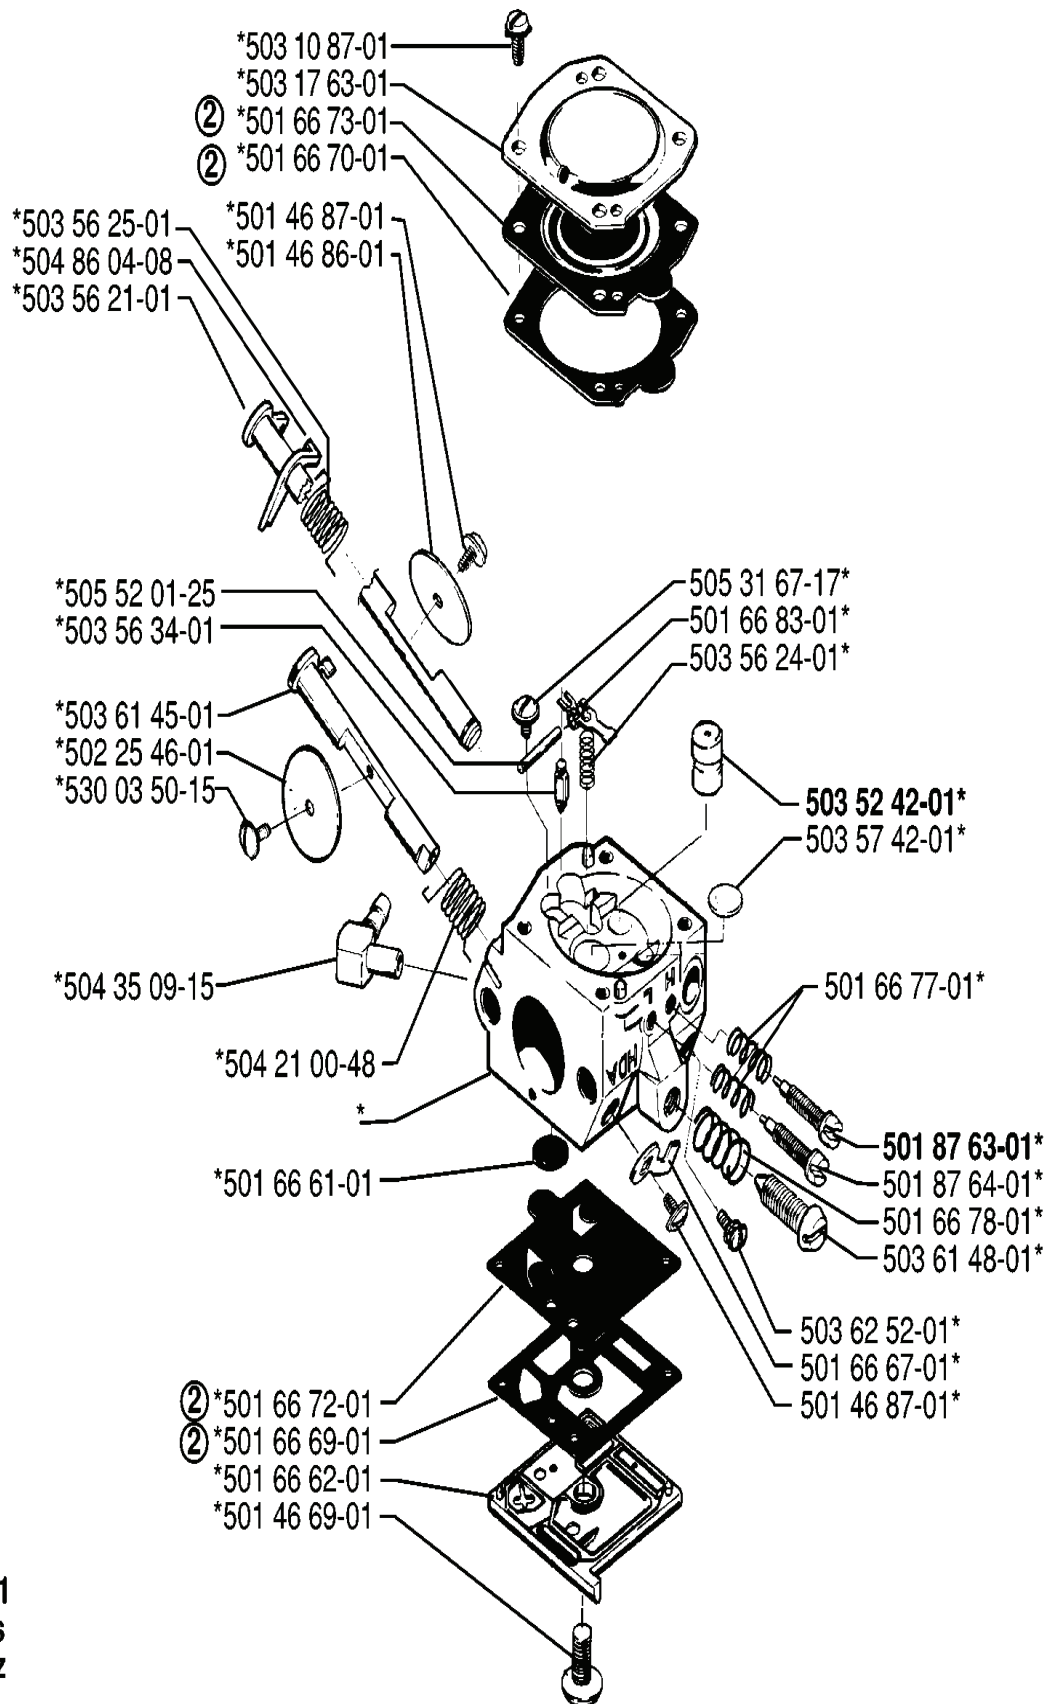

M

*compl 503 28 10-19 **Y**

Walbro HDA-98

② 501 66 84-01
Set of gaskets
Dichtungssatz
Jeu de joints
Juego de juntas
Packingsatz