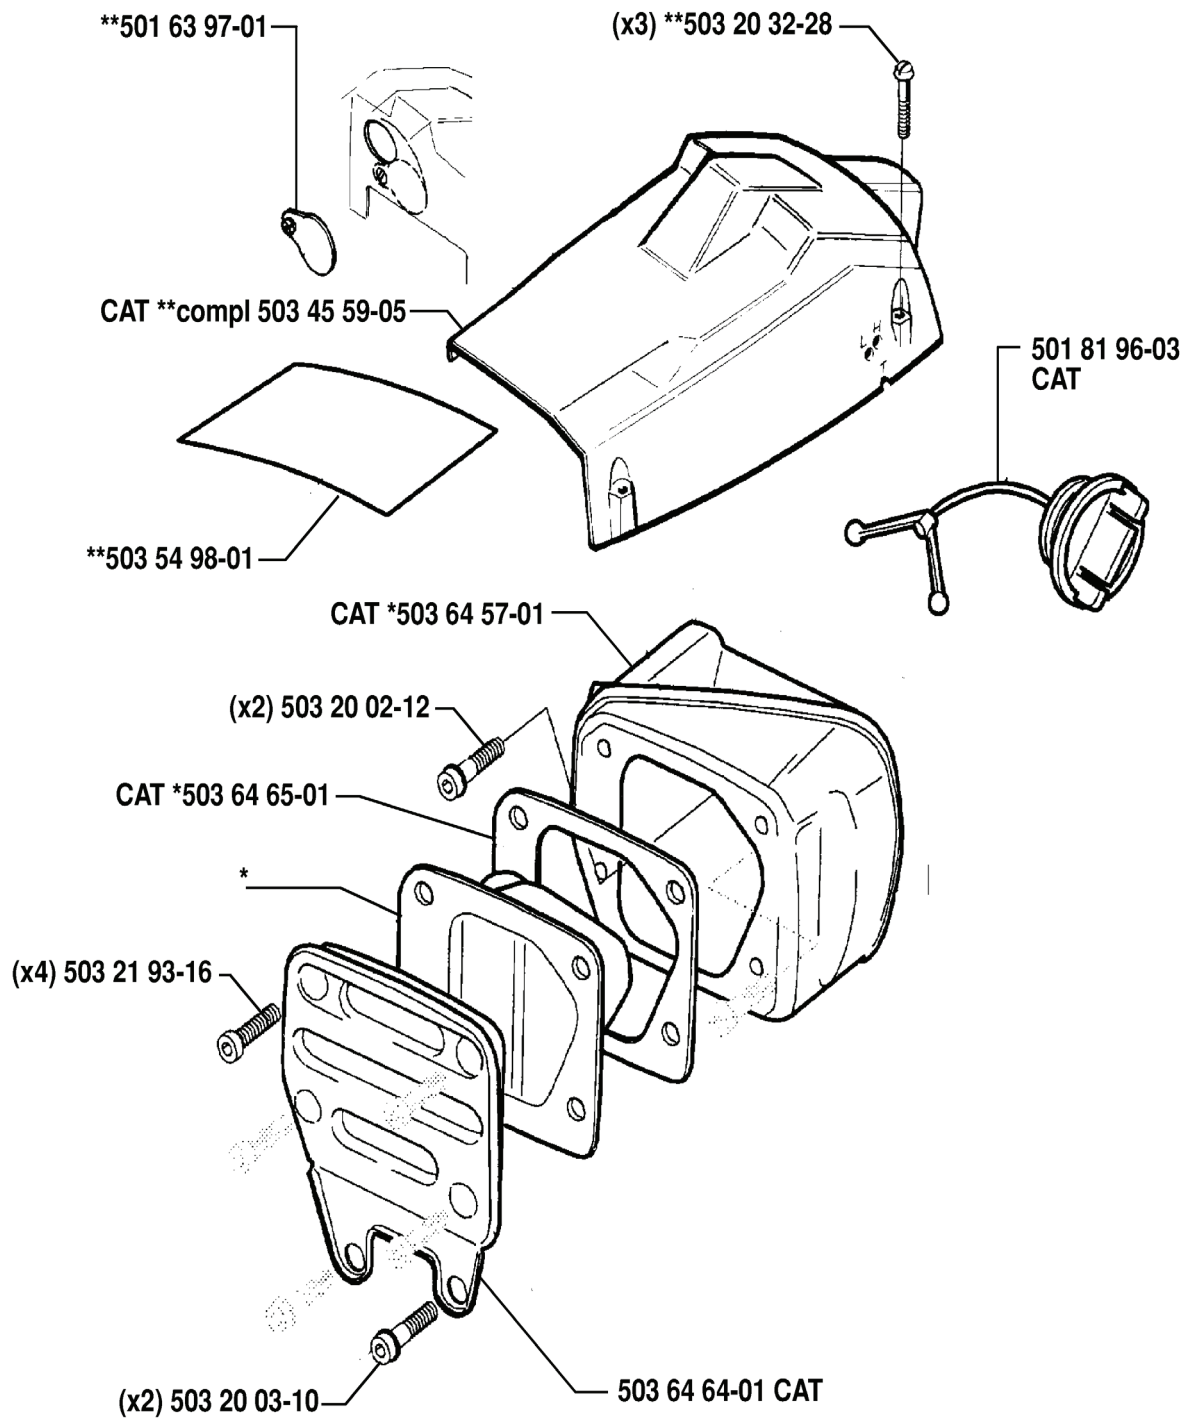

Q

*compl 503 65 06-02 CAT