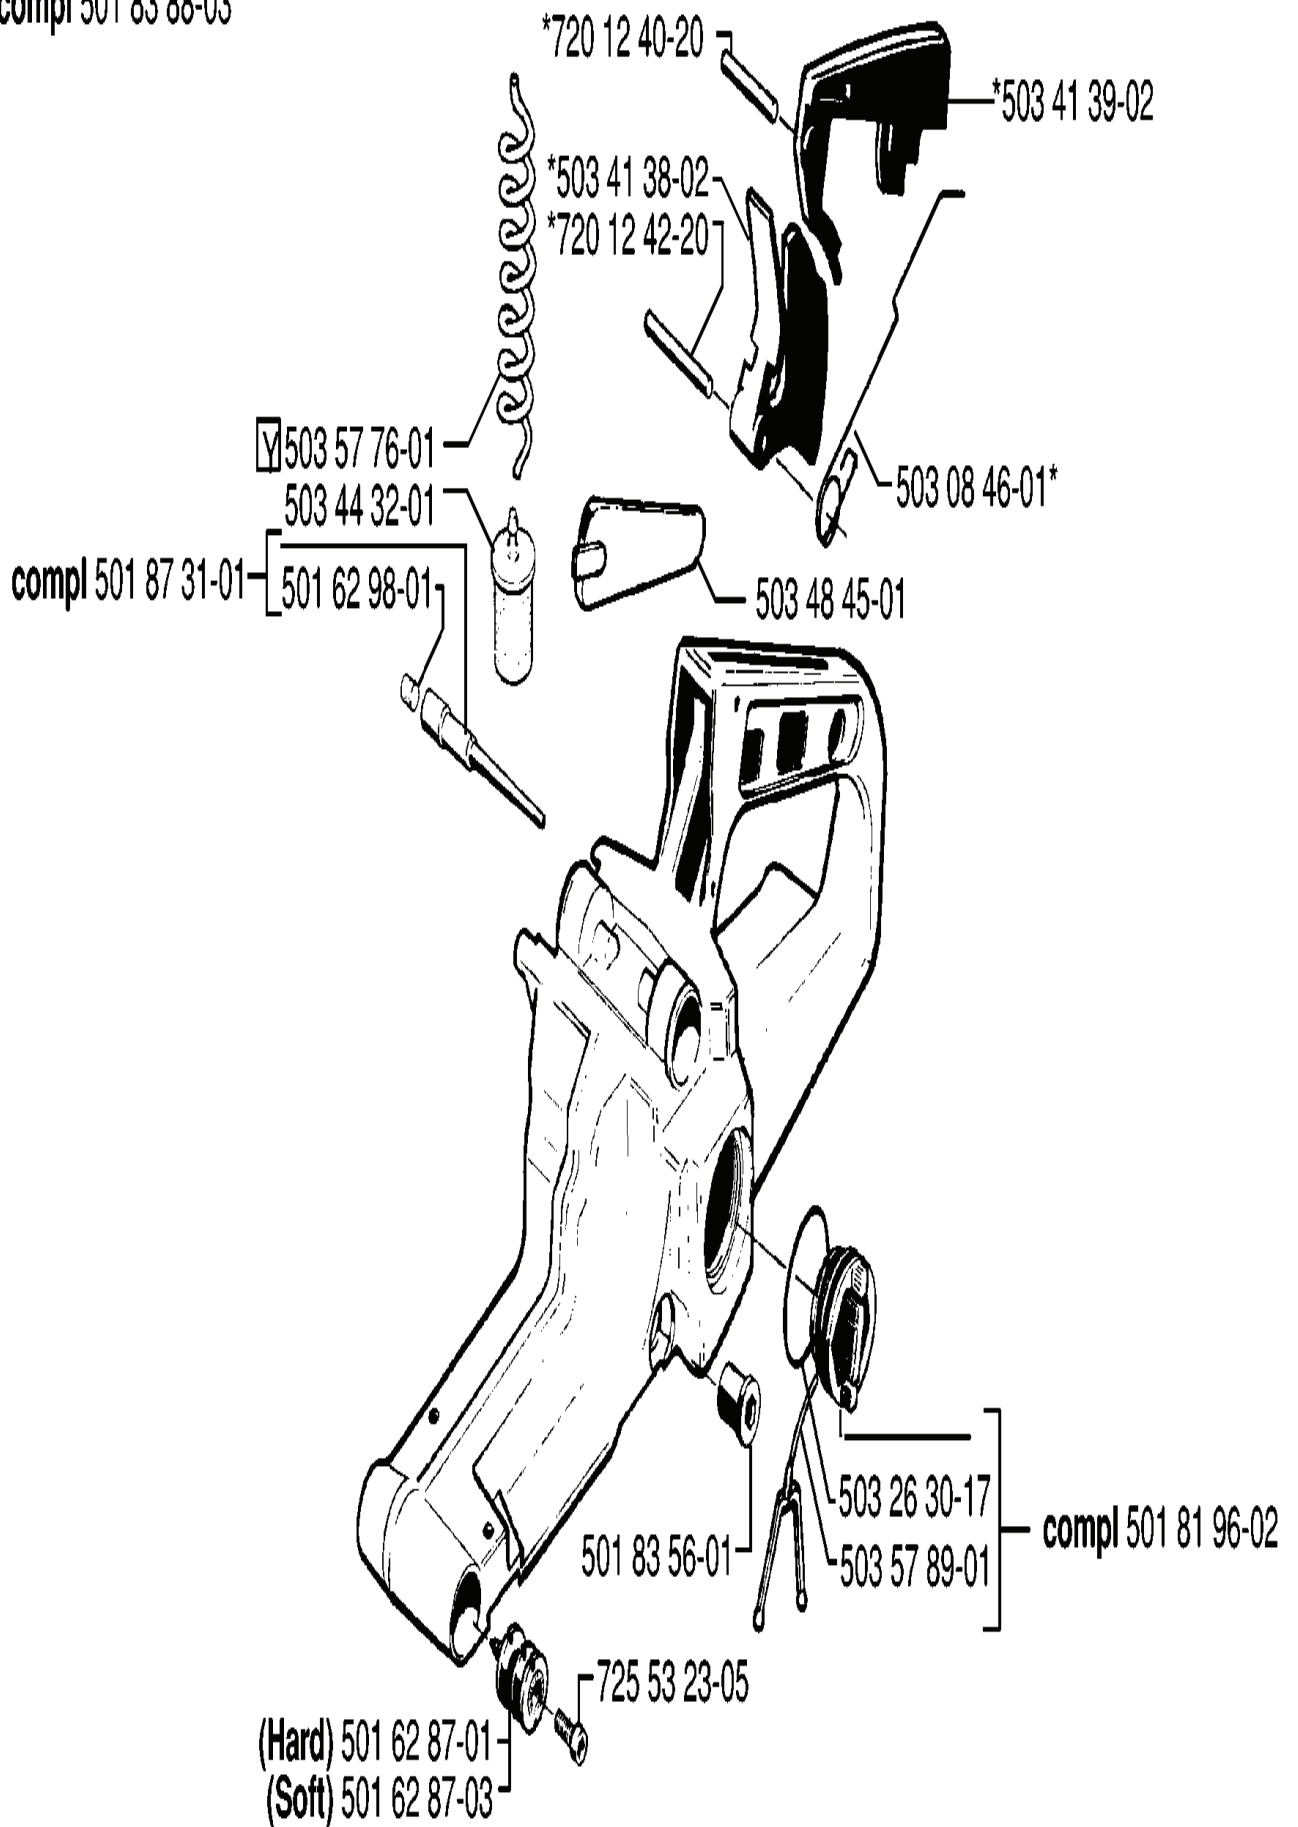

RESERVDELSKATALOG
: HUSQVARNA

Reservdelslista

RESERVDELSLISTA

E *compl 501 83 88-03

REF.	ART. NR	ARTIKELBESKRIVNING	ANMÄRKNING	KIT
501 83 88-03	501838803	BRÄNSLETANK KPL		1
503 57 76-01	503577601	BRÄNSLESLANG		1
503 44 32-01	503443201	BRÄNSLEFILTER		1
501 62 98-01	501629801	VENTILPLUGG		1
501 87 31-01	501873101	TANKLUFTNING KPL		1
501 62 87-01	501628701	VIBRATIONISISOLATOR	HARD	1
501 62 87-03	501628703	VIBRATIONISISOLATOR	SOFT	1
725 53 23-05	725532305	SKRUV IHSCM		1
501 83 56-01	501835601	VIBRATIONISISOLATOR		1
503 57 89-01	503578901	HÅLLARE		1
503 26 30-17	503263017	O-RING		1
501 81 96-02	501819602	TANKLOCK KPL		1
503 48 45-01	503484501	HANDTAGSINLÄGG		1
503 08 46-01	503084601	RETURFJÄDER		1
503 41 39-02	503413902	GASSPÄRR		1
720 12 42-20	720124220	CYLINDRISK PINNE		1
503 41 38-02	503413802	GASHÄVARM		1
720 12 40-20	720124020	CYLINDRISK PINNE		1

B *compl 503 45 59-01
*compl 503 45 59-06 (USA)

REF.	ART. NR	ARTIKELBESKRIVNING	ANMÄRKNING	KIT
503 45 59-01	503455901	CYLINDERKÅPA KPL		1
503 45 59-06	503455906	CYLINDERKÅPA KPL	USA	1
503 78 22-04	503782204	DEKAL		1
501 63 97-01	501639701	KÅPA		1
503 20 32-28	503203228	SCREW		3