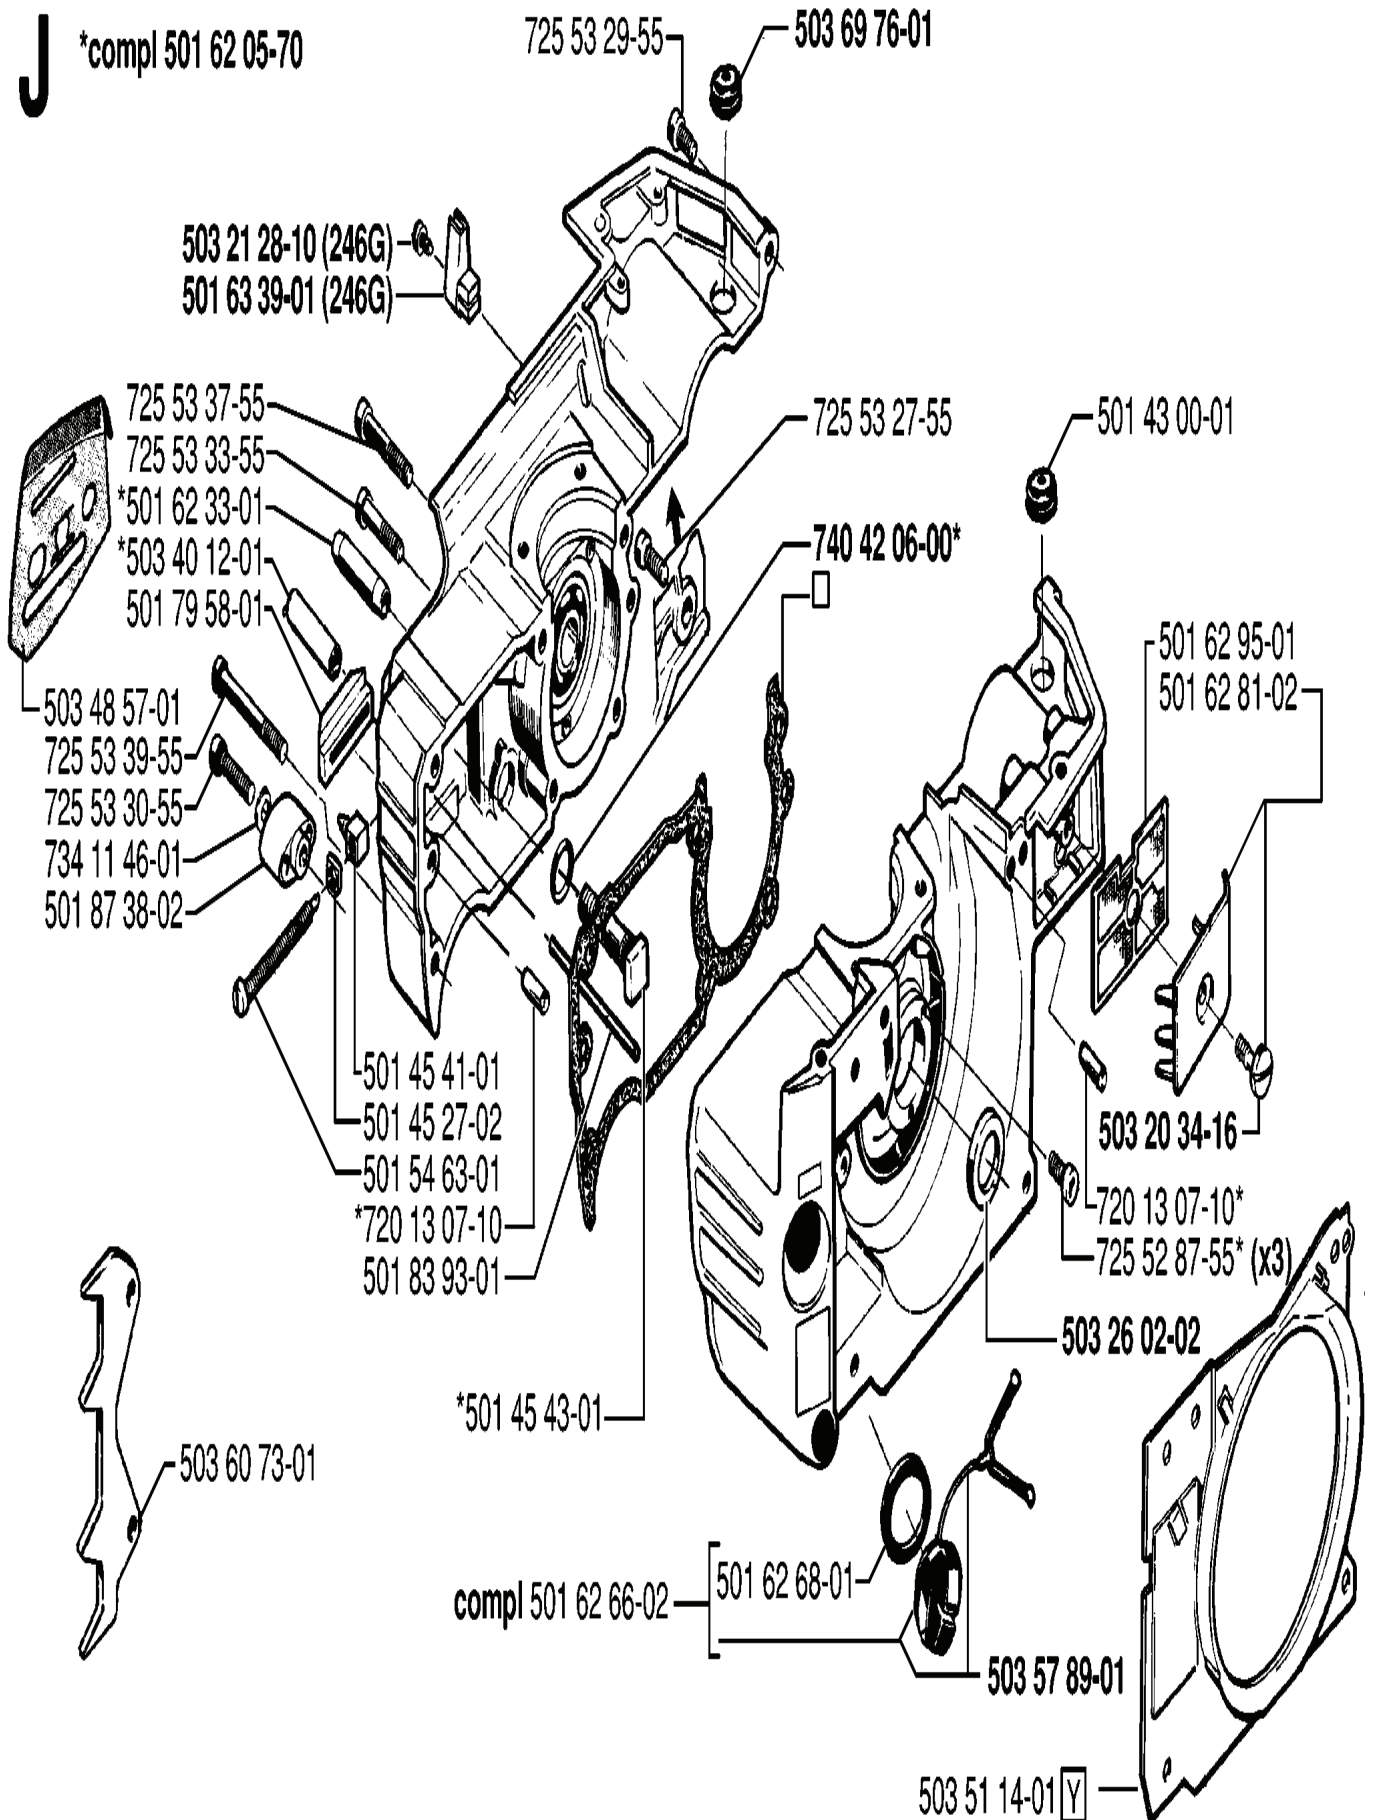

J

*compl 501 62 05-70