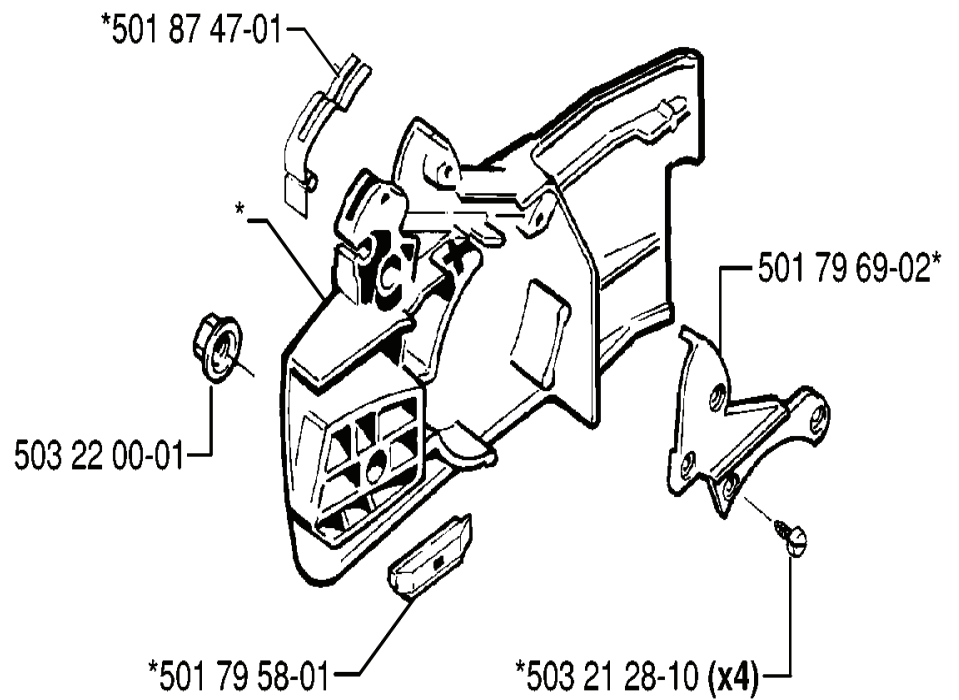

A

*compl 501 79 67-08