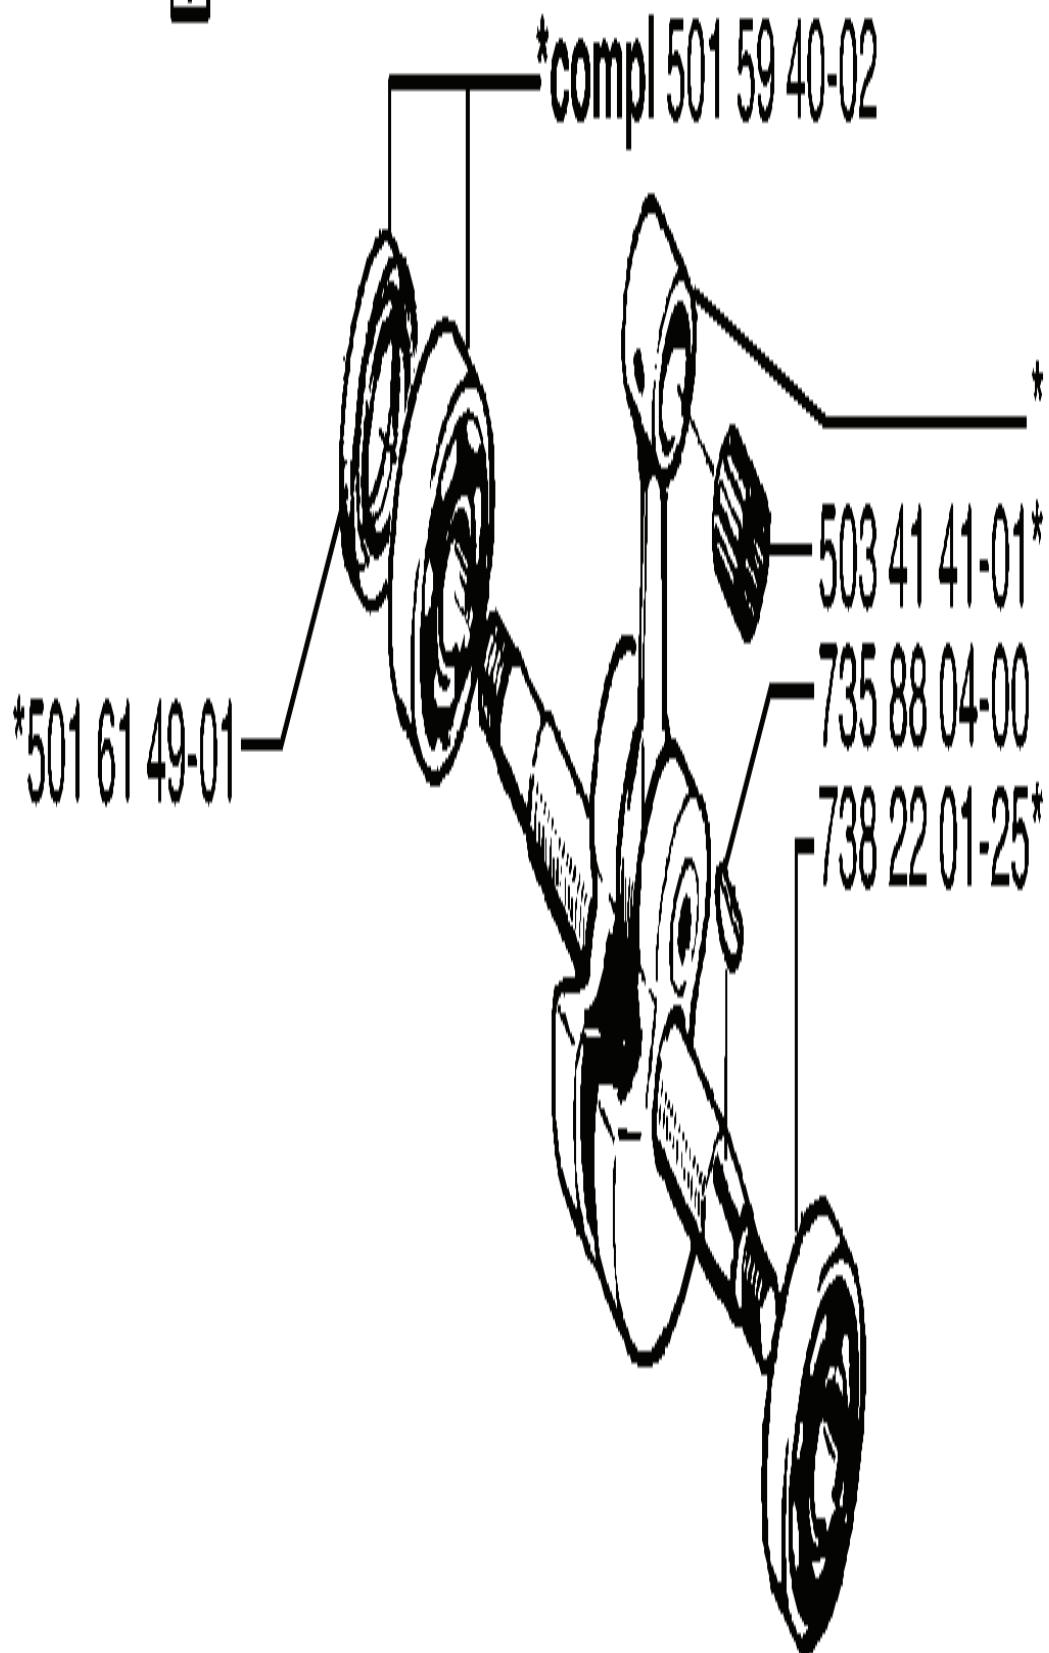

G

*compl 503 53 67-04 Y