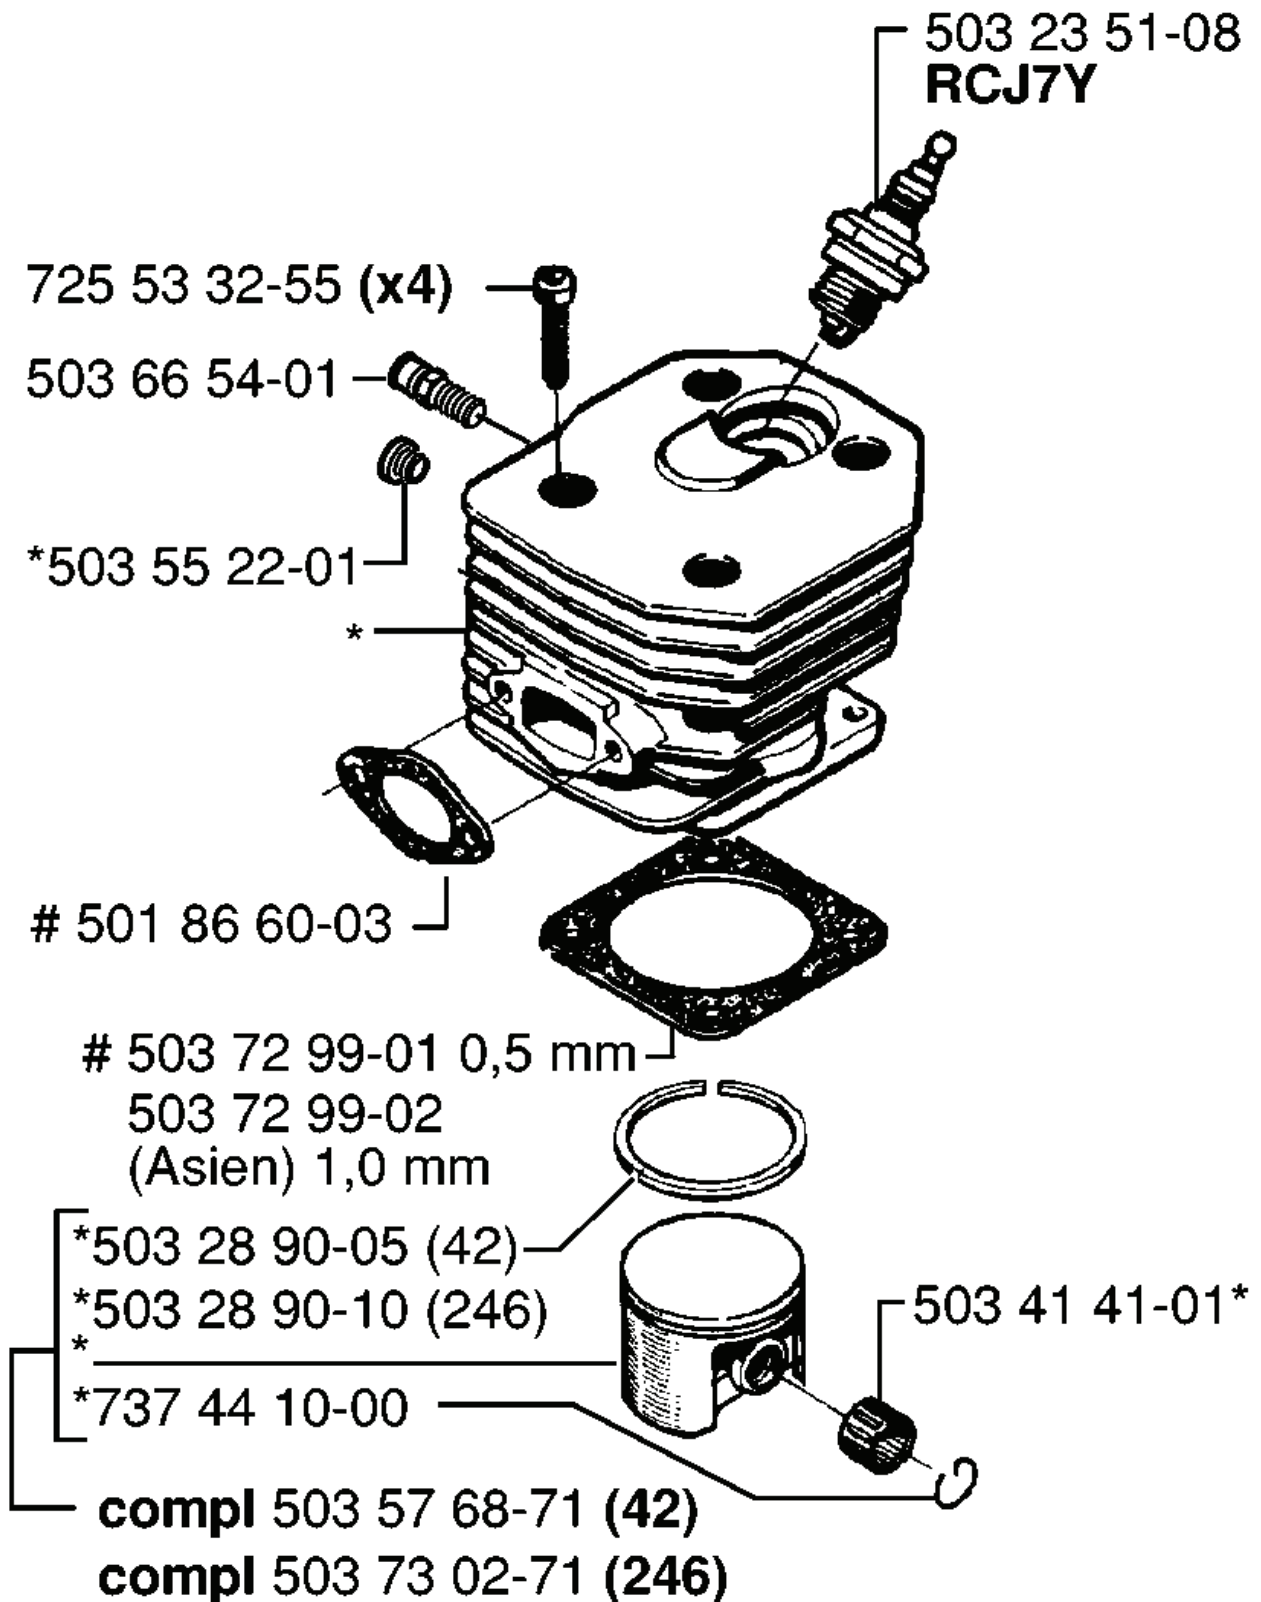

C

*compl 503 57 66-73 (42)

*compl 503 73 00-72 (246)