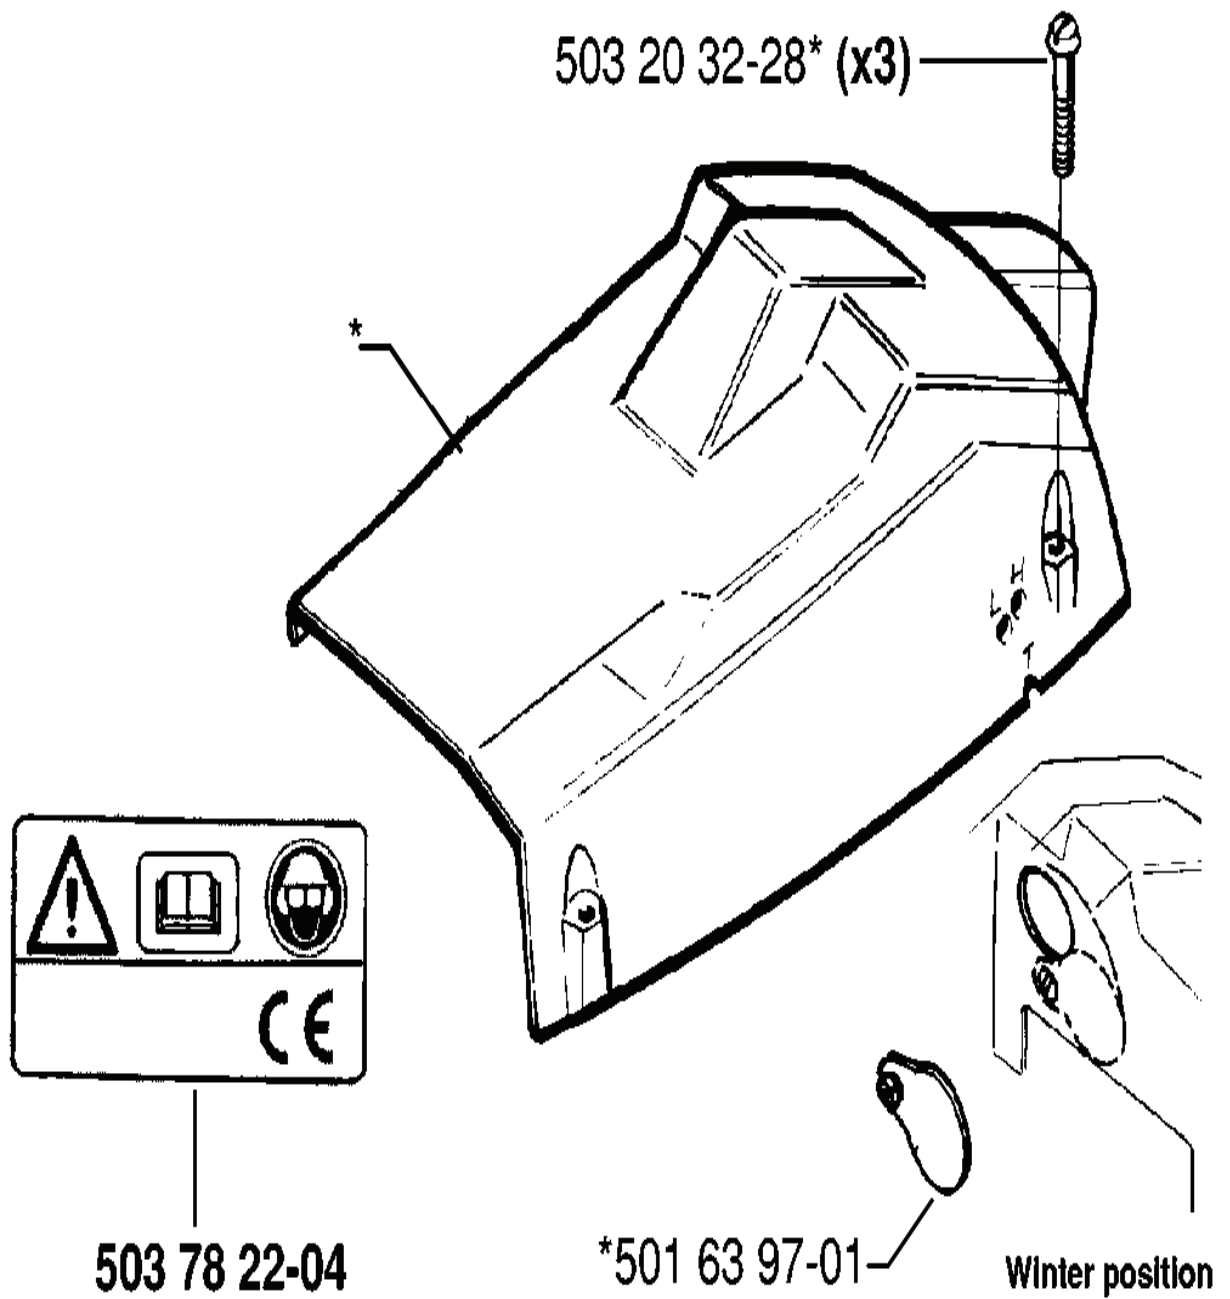

RESERVDELSKATALOG
: HUSQVARNA

Reservdelslista

RESERVDELSLISTA

E *compl 501 83 88-03

REF.	ART. NR	ARTIKELBESKRIVNING	ANMÄRKNING	KIT
501 83 88-03	501838803	BRÄNSLETANK KPL		1
503 57 76-01	503577601	BRÄNSLESLANG		1
503 44 32-01	503443201	BRÄNSLEFILTER		1
501 62 98-01	501629801	VENTILPLUGG		1
501 87 31-01	501873101	TANKLUFTNING KPL		1
501 62 87-01	501628701	VIBRATIONISISOLATOR	HARD	1
501 62 87-03	501628703	VIBRATIONISISOLATOR	SOFT	1
725 53 23-05	725532305	SKRUV IHSCM		1
501 83 56-01	501835601	VIBRATIONISISOLATOR		1
503 57 89-01	503578901	HÅLLARE		1
503 26 30-17	503263017	O-RING		1
501 81 96-02	501819602	TANKLOCK KPL		1
503 48 45-01	503484501	HANDTAGSINLÄGG		1
503 08 46-01	503084601	RETURFJÄDER		1
503 41 39-02	503413902	GASSPÄRR		1
720 12 42-20	720124220	CYLINDRISK PINNE		1
503 41 38-02	503413802	GASHÄVARM		1
720 12 40-20	720124020	CYLINDRISK PINNE		1

B *compl 503 45 59-01
*compl 503 45 59-06 (USA)

REF.	ART. NR	ARTIKELBESKRIVNING	ANMÄRKNING	KIT
503 45 59-01	503455901	CYLINDERKÅPA KPL		1
503 45 59-06	503455906	CYLINDERKÅPA KPL	USA	1
503 78 22-04	503782204	DEKAL		1
501 63 97-01	501639701	KÅPA		1
503 20 32-28	503203228	SCREW		3